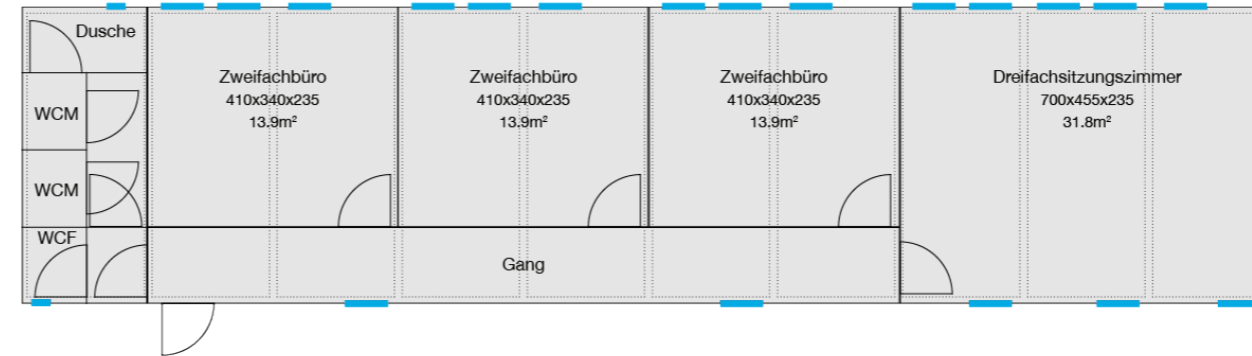

### Grundrisse Container Trakt Nord

Büros, Co-Working, Schulung, ...

OG (Mietfläche: 81.6m<sup>2</sup>)

EG (Mietfläche: 73.5m<sup>2</sup>)

### Grundrisse Container Trakt Süd

Ateliers, Verkauf, Ausstellung, ...

EG (Mietfläche: 131.5m<sup>2</sup>)

OG (Mietfläche: 115.52m<sup>2</sup>)