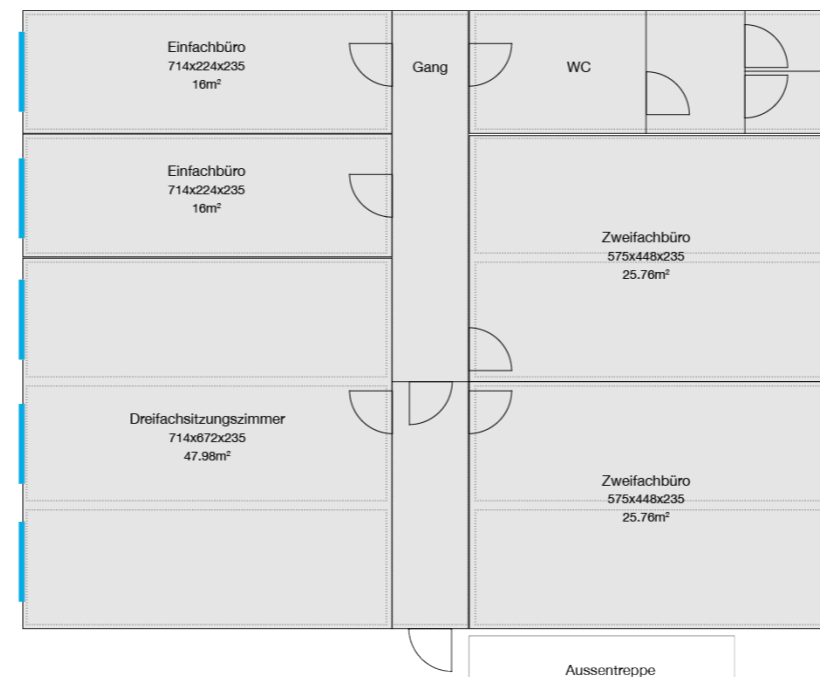

### Grundrisse Container Trakt Nord

Büros, Co-Working, Schulung, ...

OG (Mietfläche: 81.6m<sup>2</sup>)

EG (Mietfläche: 73.5m<sup>2</sup>)

### Grundrisse Container Trakt Süd

Ateliers, Verkauf, Ausstellung, ...

EG (Mietfläche: 131.5m<sup>2</sup>)

OG (Mietfläche: 115.52m<sup>2</sup>)